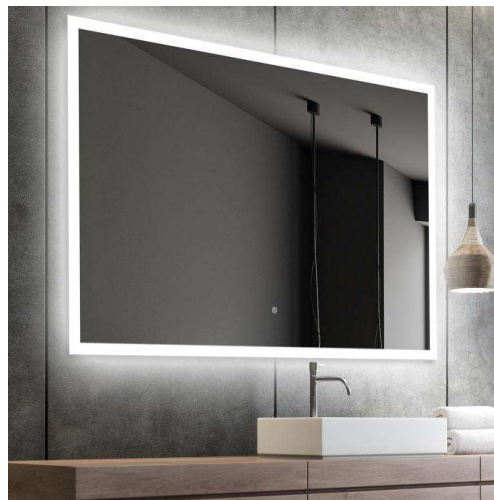

Mie-2 600x800

nordic-bad

SPECIFIKATIONER

| | |
|--------------------|-------------|
| Strømforsyning | 230V/50Hz |
| Lyskilde | LED |
| Wattage | 28 W |
| Kelvin | 3000K-6000K |
| Ra-Værdi | >95 |
| IP-klasse | IP44 |
| Beskyttelsesklasse | II |
| Godkendelser | CE/RoHS |
| Lysstyrke | 5800 Lumens |

TOUCH-KNAP

Funktion Tænd/Sluk/Farveændring/Dæmp

EMBALLAGE

Yderkasse størrelse 66x7x86 cm
Yderkasse Vægt G.W.:7.6 KGS/N.W.:6.5 KGS

Advarsel! Sluk altid for strømmen under installation og vedligeholdelse!

(1) Tænd / sluk / dæmpning / Farve skift