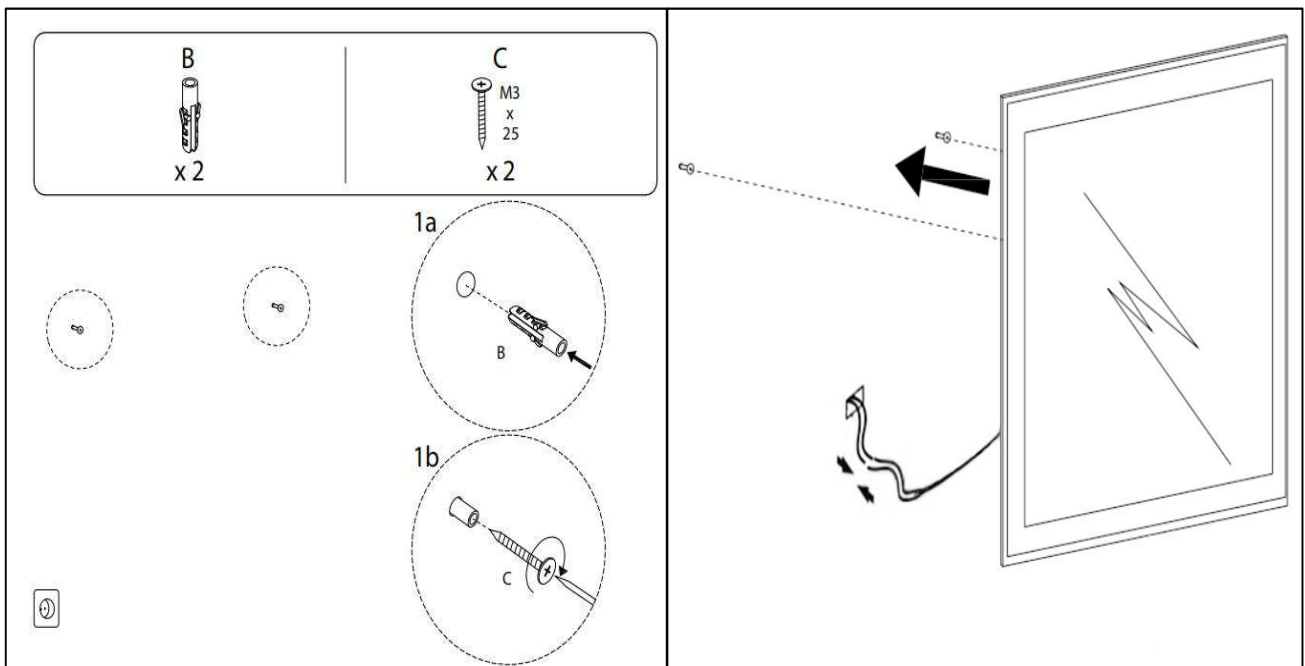

TOUCH-KNAP

Funktion Tænd/Sluk/Farveændring/Dæmp

EMBALLAGE

Yderkasse størrelse 66x7x86 cm
Yderkasse Vægt G.W.:7.6 KGS/N.W.:6.5 KGS

Advarsel! Sluk altid for strømmen under installation og vedligeholdelse!

(1) Tænd / sluk / dæmpning / Farve skift