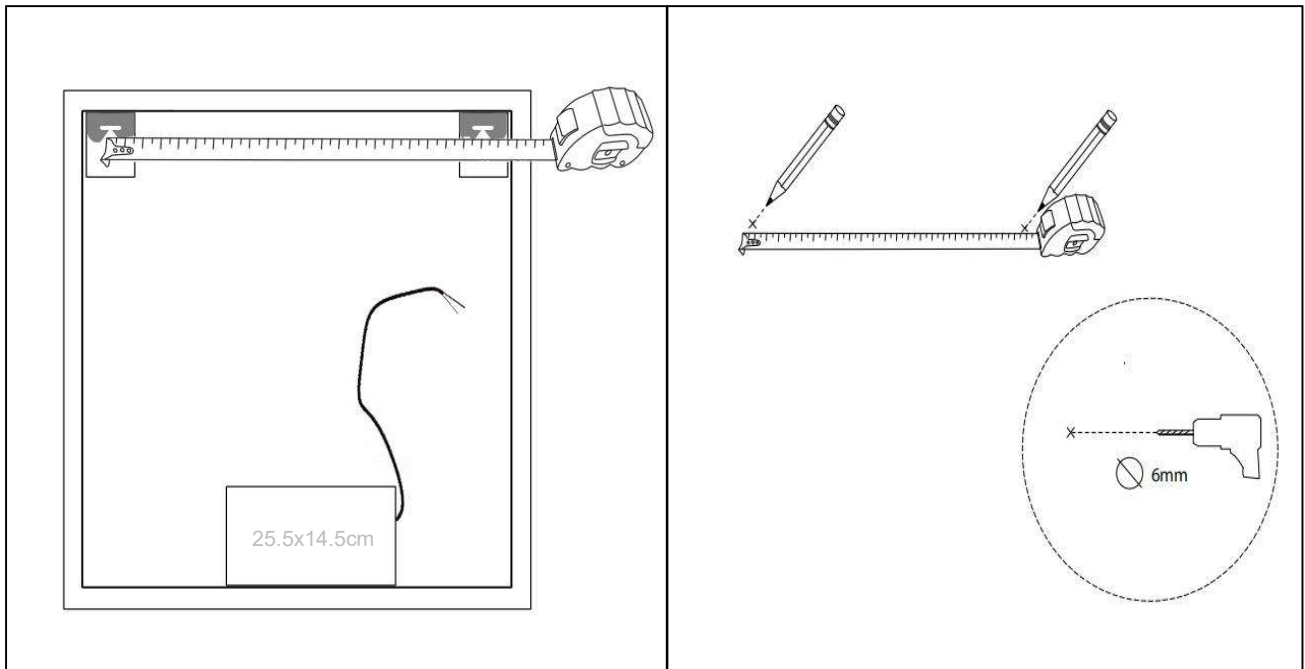

TOUCH-KNAP

Funktion Tænd/Sluk/Farveændring/Dæmp

EMBALLAGE

Yderkasse størrelse 66x7x86 cm
Yderkasse Vægt G.W.:7.6 KGS/N.W.:6.5 KGS

Advarsel! Sluk altid for strømmen under installation og vedligeholdelse!

(1) Tænd / sluk / dæmpning / Farve skift