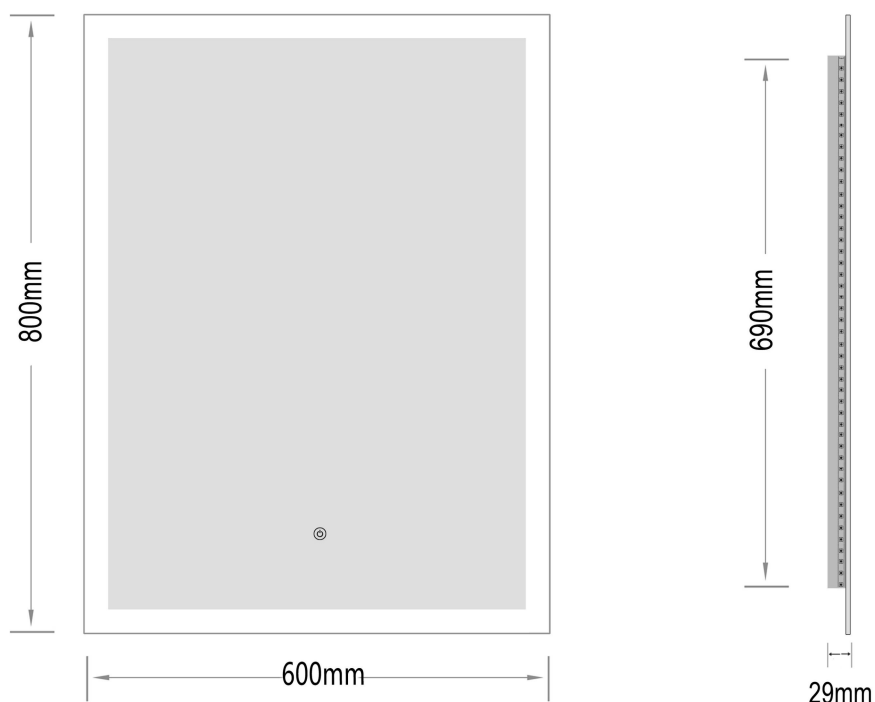

Mie-2 600x800

nordic-bad

SPECIFIKATIONER

| | |
|--------------------|-------------|
| Strømforsyning | 230V/50Hz |
| Lyskilde | LED |
| Wattage | 28 W |
| Kelvin | 3000K-6000K |
| Ra-Værdi | >95 |
| IP-klasse | IP44 |
| Beskyttelsesklasse | II |
| Godkendelser | CE/RoHS |
| Lysstyrke | 5800 Lumens |

TOUCH-KNAP

Funktion Tænd/Sluk/Farveændring/Dæmp

EMBALLAGE

Yderkasse størrelse 66x7x86 cm
Yderkasse Vægt G.W.:7.6 KGS/N.W.:6.5 KGS

Advarsel! Sluk altid for strømmen under installation og vedligeholdelse!

(1) Tænd / sluk / dæmpning / Farve skift